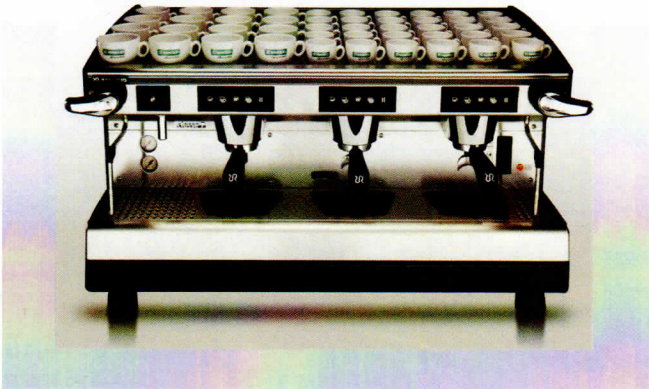

Praktischer, gleichmässiger Kaffeeausschank durch die automatische elektronische Steuerung und Dosierung.

Heisswasserausgabe mit zeitprogrammierbarer Dosierung.

Das ergonomische Beleuchtungssystem von Classe 7 erleichtert die Arbeit. Mit verchromten Brühgruppen-Abdeckungen und allen Zubehörteilen, die Rancilio ausmachen.

Classe 7E - 3 Brühgruppen

Technische Eigenschaften

- Unabhängige Wärmetauscher
- Elektrisches Heizsystem
- Eingebaute Volumenpumpe
- Kesseldruck-Manometer
- Elektronischer Füllstandregler
- Reduzierung auf 2/3 der max. Leistung
- Elektronische Steuerung von Temperatur und Kesseldruck
- Version "TALL"
- LED-Beleuchtung im Arbeitsbereich (nicht für 2 Gr. COMPACT)

Ausstattung, Zubehör

AUSSTATTUNG: 1 Siebhalter für zwei Espresso, 1 Siebhalter für einen Espresso, 2 Dampfdüsen, 1 Heisswasserlanze mit zeitprogrammierbarer Dosierung, Kaffeepresse, Messbecher und Scheiben zum Spülen, höhenverstellbare Füßchen.

ZUBEHÖR: DP Entkalker, automatisch oder manuell, MD Dosiermühle, Seitenteile austauschbar.

Farben

Edelstahl und Platten aus grau lackiertem Aluminium

Technische Daten

2 BRÜHGRUPPEN COMPACT

Abmessung (L-T-H) 590 x 495 x 520 mm	Gewicht 55 kg	Kessel 5 Lt
Kesselleistung 3200 W (120 V) - 3000 W	Strom 120 / 220-240 / 380-415 3N	Frequenz 50/60 Hz